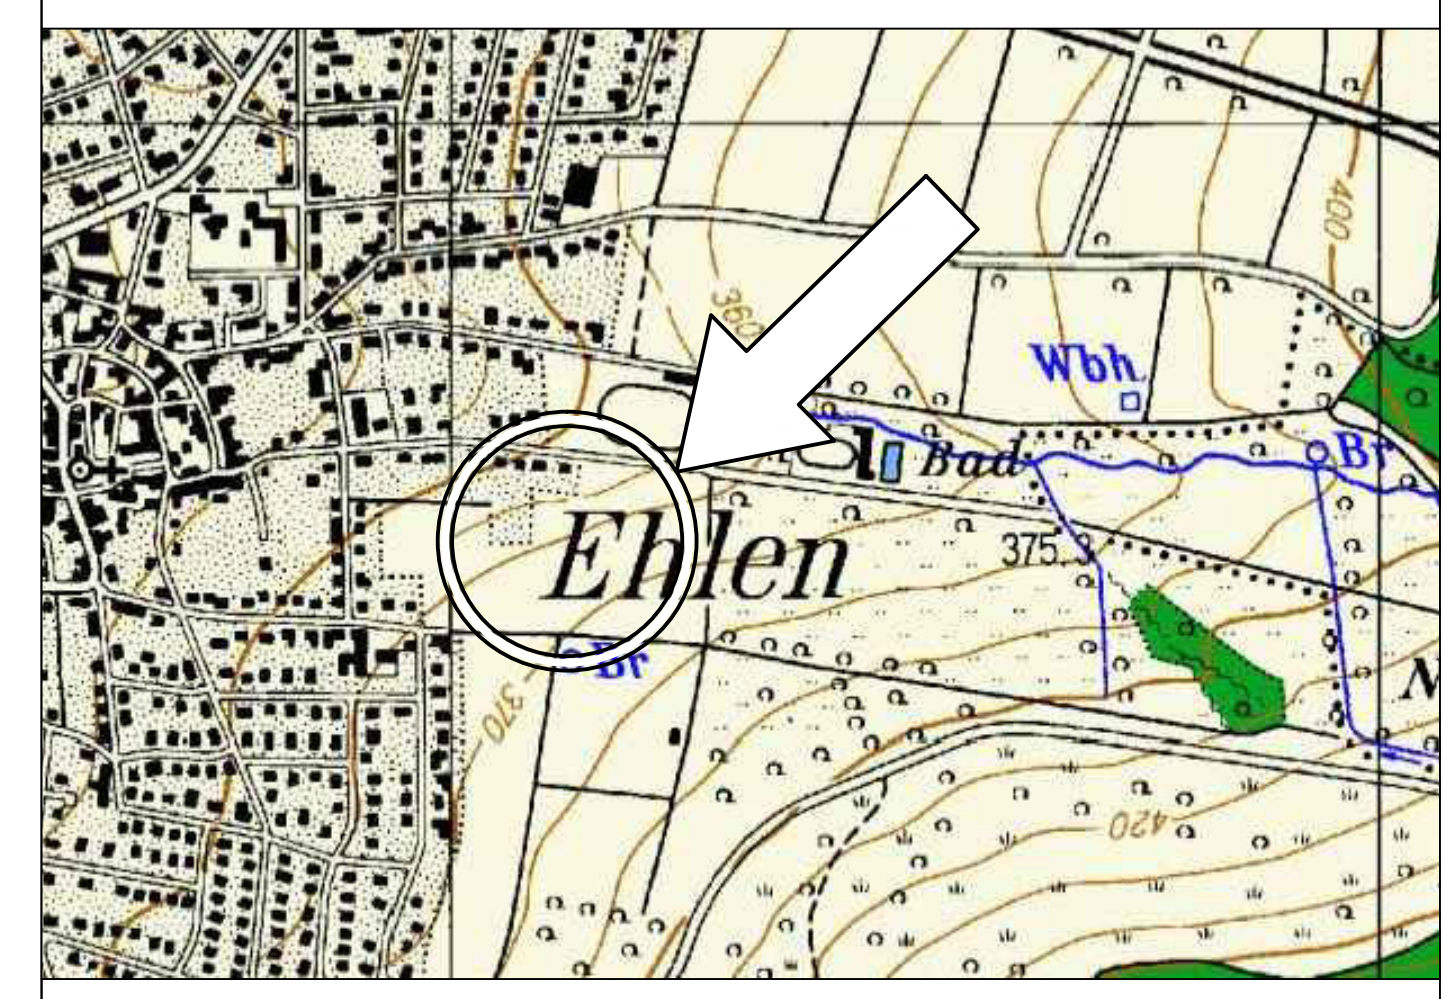

Pflanzschema Hasenbreite

- Corylus avellana (Haselnuss)
- Crataegus monogyna (Eingriffeliger Weißdorn)
- Cornus sanguinea (Gemeiner Hartweigen)
- Cornus mas (Kornelkirsche)
- Rosa arvensis (Feldrose)

- = Hochstamm, Stammumfang 10 - 12 cm
- AC** = 5 Stck. Acer campestre (Feldahorn)
- CB** = 5 Stck. Carpinus betulus (Hainbuche)
- SA** = 5 Stck. Sorbus aucuparia "Edulis" (Essbare Eberesche)
- TC** = 5 Stck. Tilia cordata (Winterlinde)

Hasenbreite

Übersichtskarte (M: 1: 25.000 i.O.)