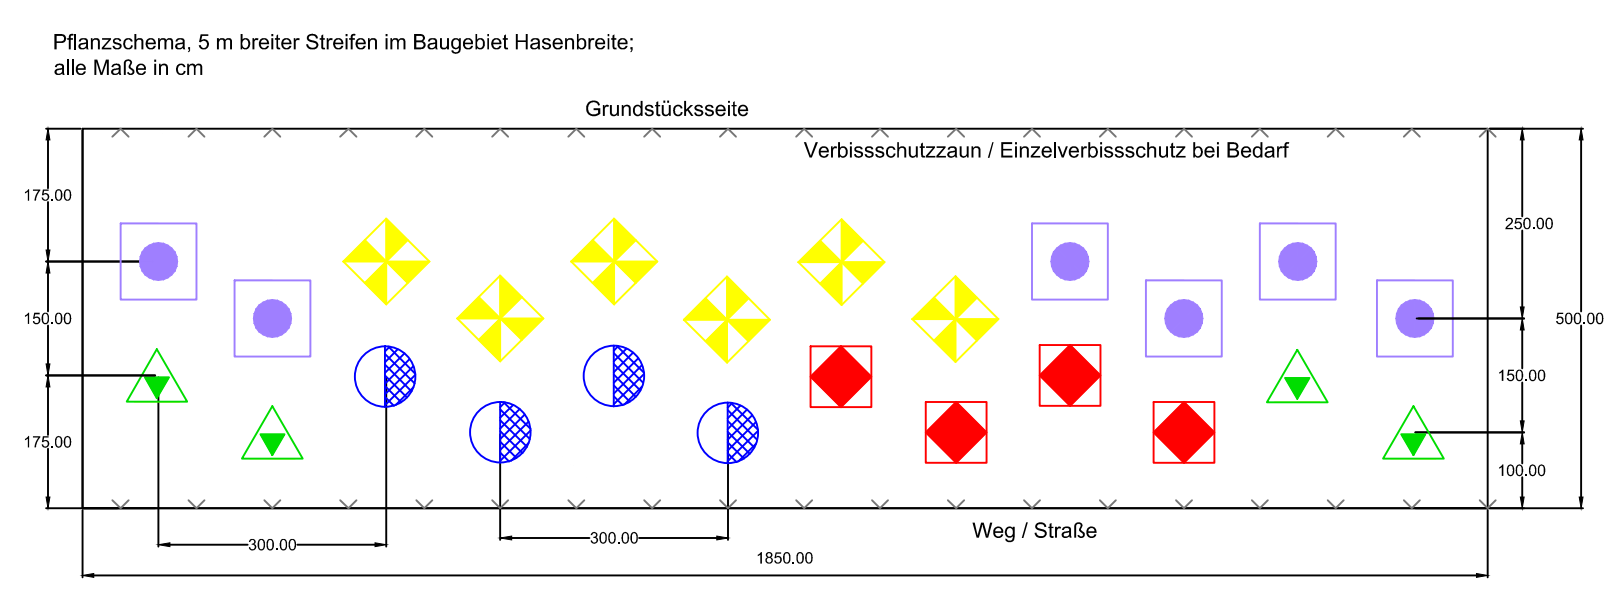

Pflanzschema Hasenbreite

- Corylus avellana (Haselnuss)
- Crataegus monogyna (Eingriffeliger Weißdorn)
- Cornus sanguinea (Gemeiner Hartweigen)
- Cornus mas (Kornelkirsche)
- Rosa arvensis (Feldrose)

- = Hochstamm, Stammumfang 10 - 12 cm
- AC** = 5 Stck. Acer campestre (Feldahorn)
- CB** = 5 Stck. Carpinus betulus (Hainbuche)
- SA** = 5 Stck. Sorbus aucuparia "Edulis" (Essbare Eberesche)
- TC** = 5 Stck. Tilia cordata (Winterlinde)

Hasenbreite

Übersichtskarte (M: 1: 25.000 i.O.)

Maßstab: 1 : 500  
Bearbeitet: D.Schmidt/ A.Wicke  
Gezeichnet: Neubauer  
Geprüft: D.Schmidt/ A.Wicke  
Erstellt: 2018  
Stand: 21.11.2019