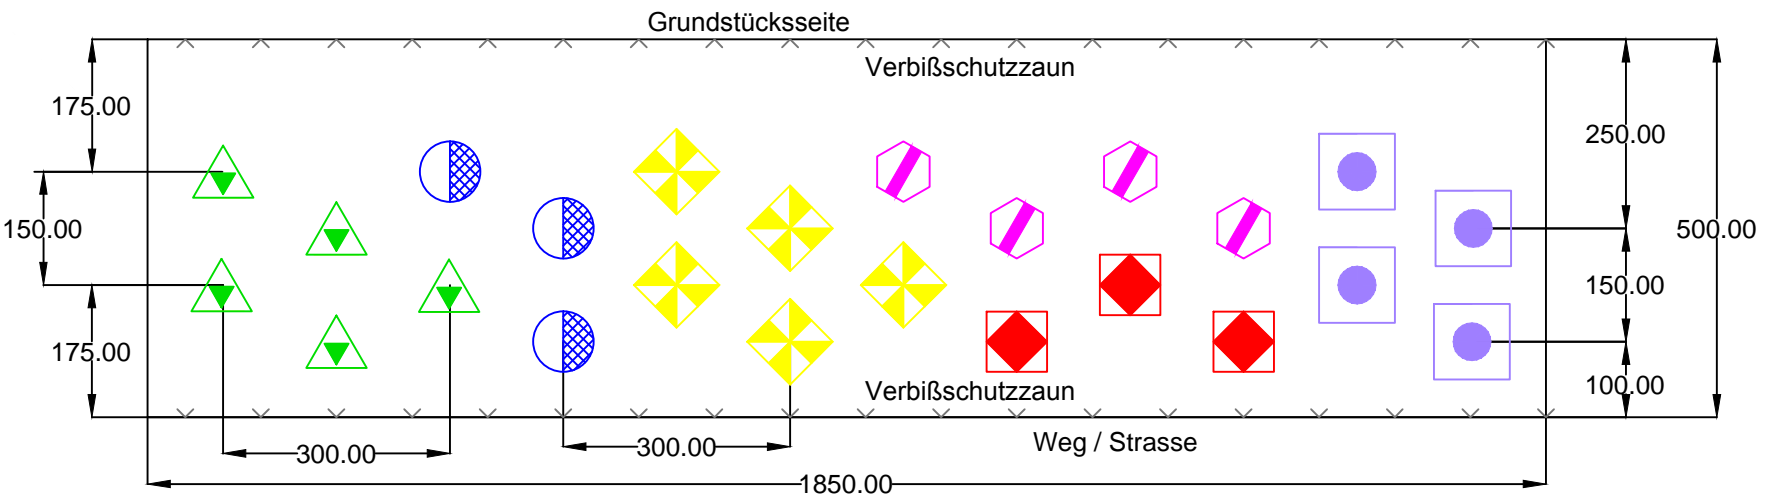

Pflanzschema, 5 m breiter Streifen im Baugebiet Hasenbreite,

Pflanzschema, 5 m breiter Streifen im Baugebiet Hasenbreite;
alle Maße in cm

- Corylus avellana
- Crataegus monogyna
- Cornus sanguinea
- Euonymus europaeus
- Viburnum opulus
- Rosa arvensis

= H., StU 10-12 cm

- AC = 5 Stck. Acer campestre
- CB = 5 Stck. Carpinus betulus
- SA = 5 Stck. Sorbus aucuparia
- TC = 5 Stck. Tilia cordata

Übersichtskarte (M: 1: 25.000 i.O.)

Gemeinde Habichtswald

Kompensationsmaßnahmen zum
Bebauungsplan Nr. 21 "Hasenbreite"

Bepflanzungen im Baugebiet
ENTWURF

Büro für Freiraum- und Landschaftsplanung
Udenhäuser Straße 13
34393 Grebenstein
Tel.: 0 56 74 / 49 10 Fax: 0 56 74 / 75 47

Maßstab: 1 : 500
 Bearbeitet: D.Schmidt/ A.Wicke
 Gezeichnet: Neubauer
 Geprüft: D.Schmidt/ A.Wicke
 Erstellt: 2018
 Stand: 17.04.2018