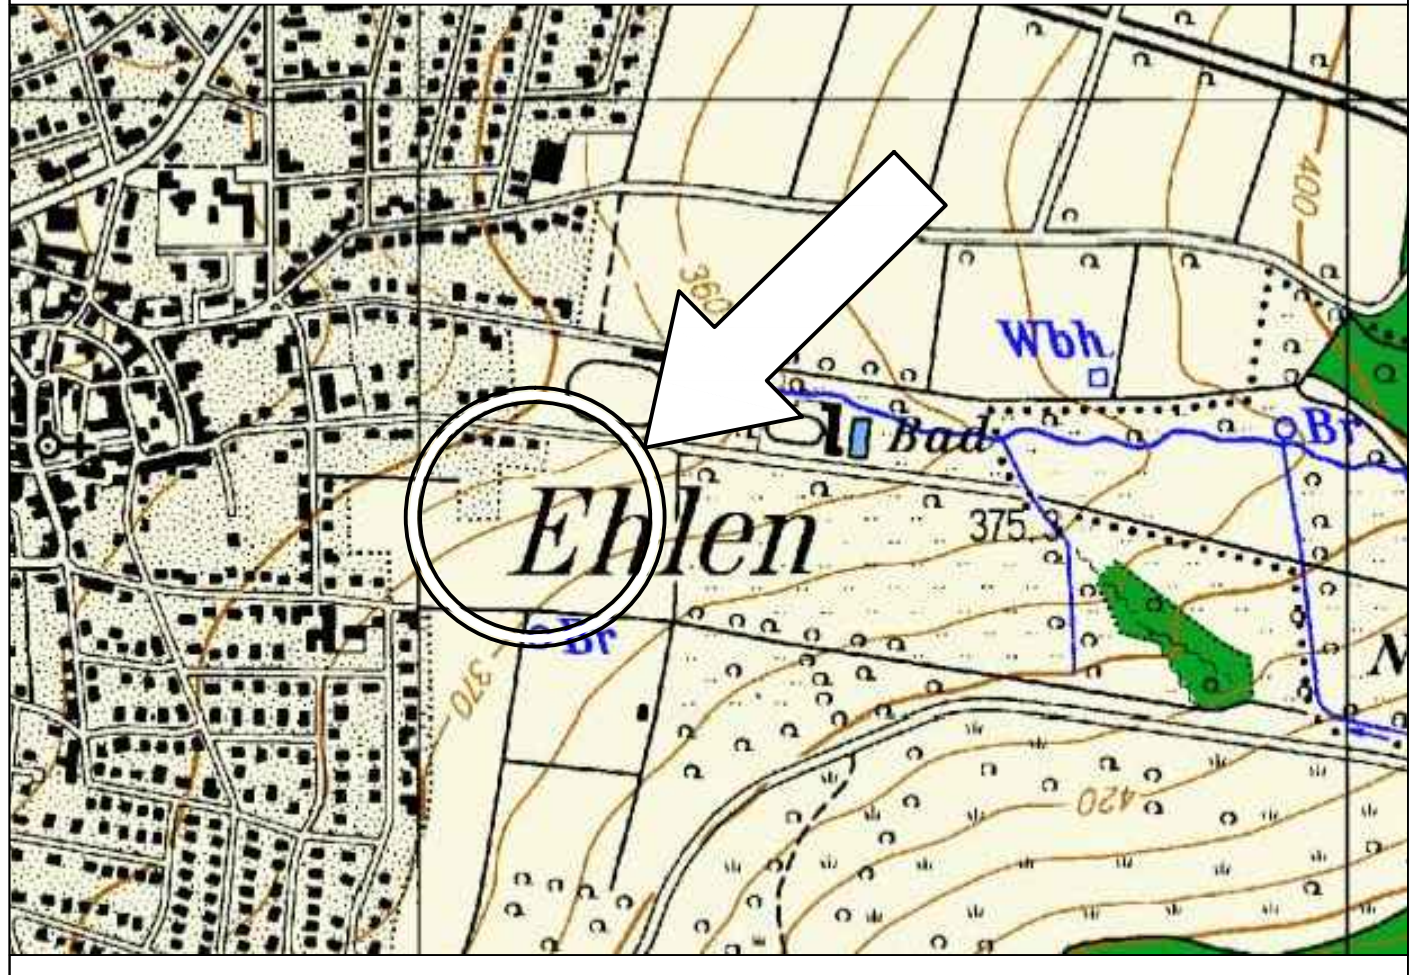

Pflanzschema, 5 m breiter Streifen im Baugebiet Hasenbreite,

Pflanzschema, 5 m breiter Streifen im Baugebiet Hasenbreite;
alle Maße in cm

- Corylus avellana
- Crataegus monogyna
- Cornus sanguinea
- Euonymus europaeus
- Viburnum opulus
- Rosa arvensis

= H., StU 10-12 cm

- AC = 5 Stck. Acer campestre
- CB = 5 Stck. Carpinus betulus
- SA = 5 Stck. Sorbus aucuparia
- TC = 5 Stck. Tilia cordata

Übersichtskarte (M: 1: 25.000 i.O.)

Gemeinde Habichtswald

Kompensationsmaßnahmen zum
Bebauungsplan Nr. 21 "Hasenbreite"